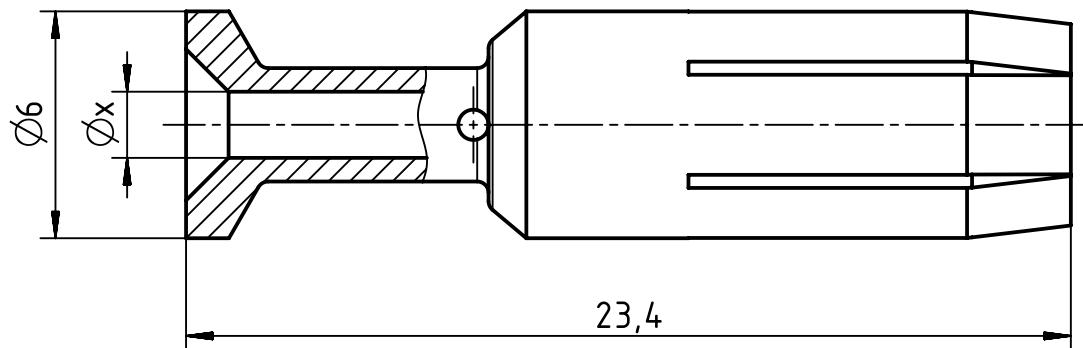

1 2 3 4 5 6

A

B

C

D

Part No.	ϕx	wire gauge [mm ²]	AWG	stripping length
09 32 200 6224	1,75	1,5	16	9,5
09 32 200 6225	2,25	2,5	14	9,5
09 32 200 6226	2,55	3	12	9,5
09 32 200 6229	2,85	4	12	9,5
09 32 200 6228	3,5	6	10	9,5
09 32 200 6227	4,3	10	8	12

	All Dimensions in mm Original Size DIN A4		Scale 5:1	Free size tol.		Ref.	
	All rights reserved Department EL PD - DE		Created by HOLLERT	Inspected by RIEPE	Standardisation RUETERA	Date 2016-08-23	State Final Release
HARTING Electric GmbH & Co. KG D-32339 Espelkamp			Title Han C HMC female kontakt-c			Doc-Key / ECM-Nr. 100627033/UGD/001/C 500000107961	
			Type TB	Number 09 32 200 62XX		Rev. C	Page 1/1